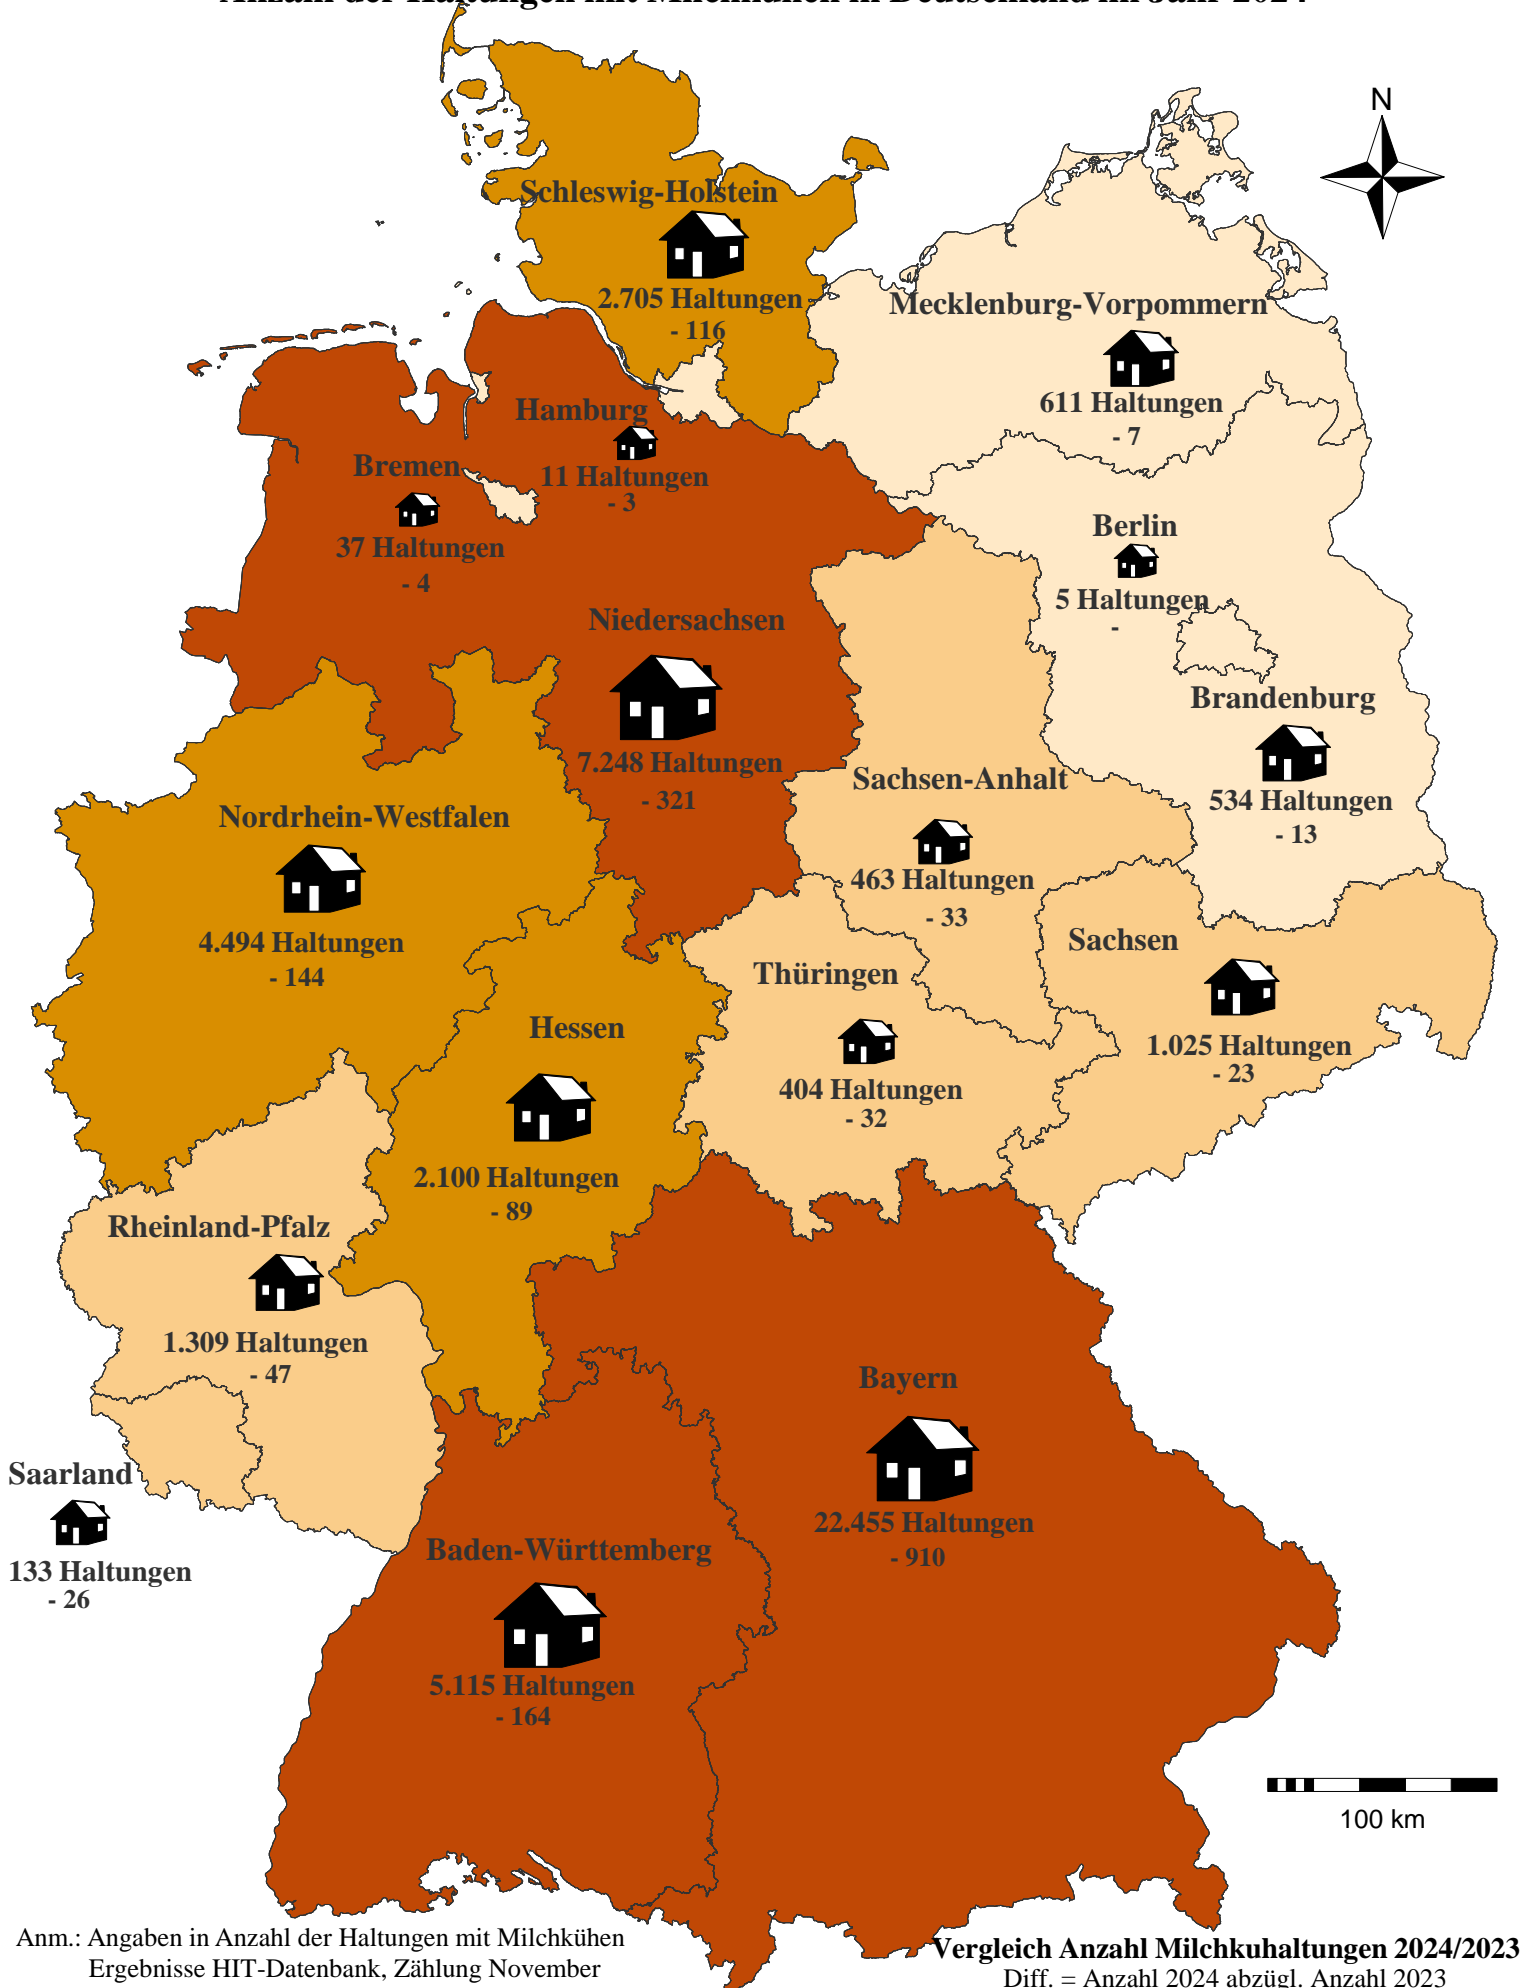

# Anzahl der Haltungen mit Milchkühen in Deutschland im Jahr 2024

Anm.: Angaben in Anzahl der Haltungen mit Milchkühen  
Ergebnisse HIT-Datenbank, Zählung November

**Vergleich Anzahl Milchkühaltungen 2024/2023**  
Diff. = Anzahl 2024 abzügl. Anzahl 2023

Quelle: Statistisches Bundesamt (2024) Viehbestandserhebung Rinder,  
Tabelle 41312-0010, Stand: 30.12.2024  
Bundesamt f. Kartographie u. Geodäsie (2017)

- Diff. ≤ - 150
- - 150 < Diff. ≤ - 50
- - 50 < Diff. ≤ - 20
- - 20 < Diff. ≤ 0