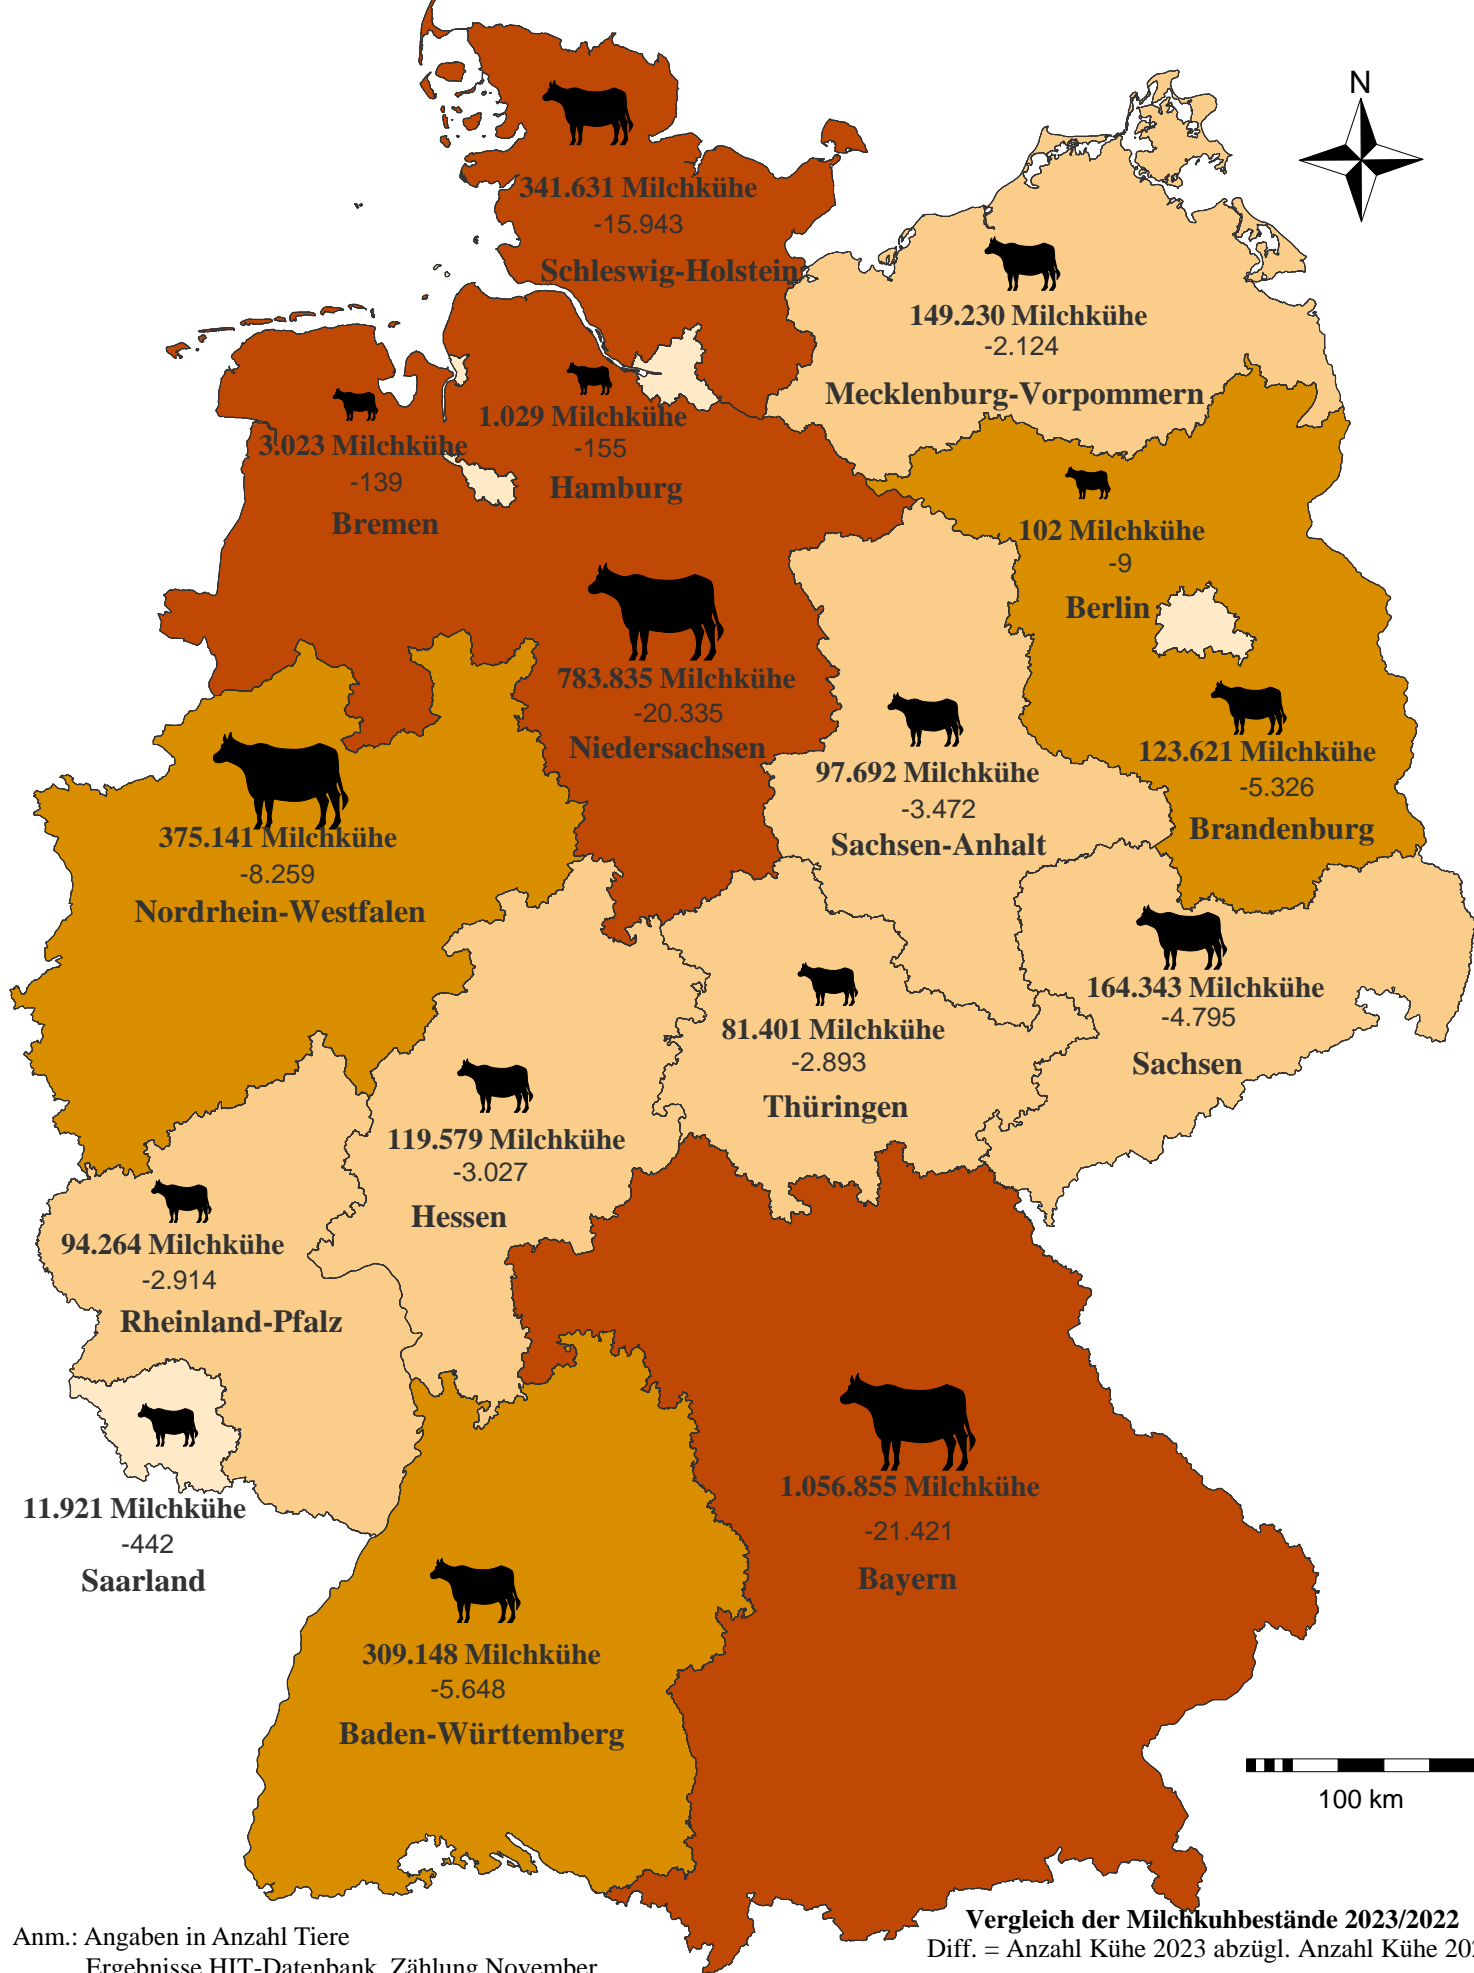

# Anzahl der Milchkühe in Deutschland im Jahr 2023

Anm.: Angaben in Anzahl Tiere  
Ergebnisse HIT-Datenbank, Zählung November

Quelle: Statistisches Bundesamt (2023) Vieherhebung Rinder, Tabelle 41312-0001,  
Stand: 28.12.2023  
Bundesamt f. Kartographie u. Geodäsie (2017)

**Vergleich der Milchkuhbestände 2023/2022**  
Diff. = Anzahl Kühe 2023 abzügl. Anzahl Kühe 2022