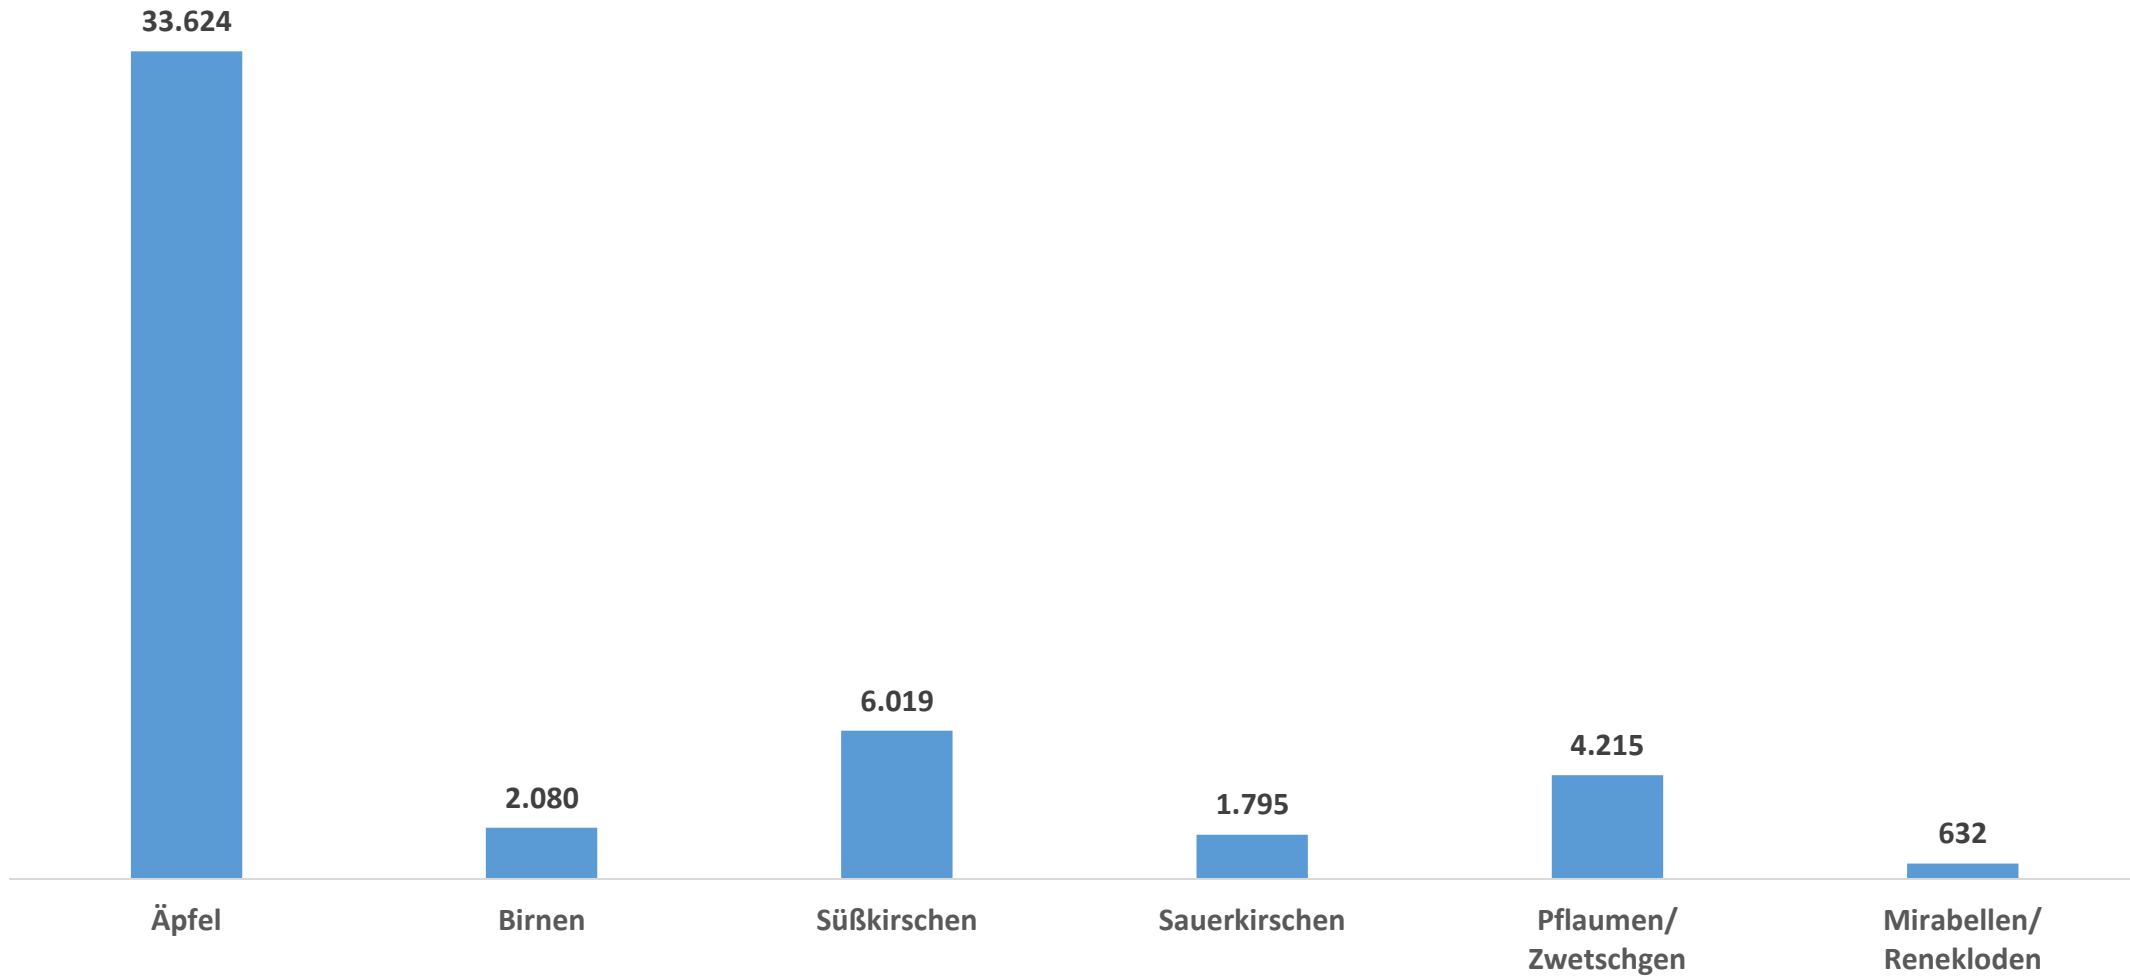

Baumobstanbau in Deutschland 2021

- Marktobstanbau -

Anbaufläche in Hektar

Stand: Januar 2022

Veröffentlicht unter: www.bmel-statistik.de

Quelle: Statistisches Bundesamt, BLE (Referat 414)